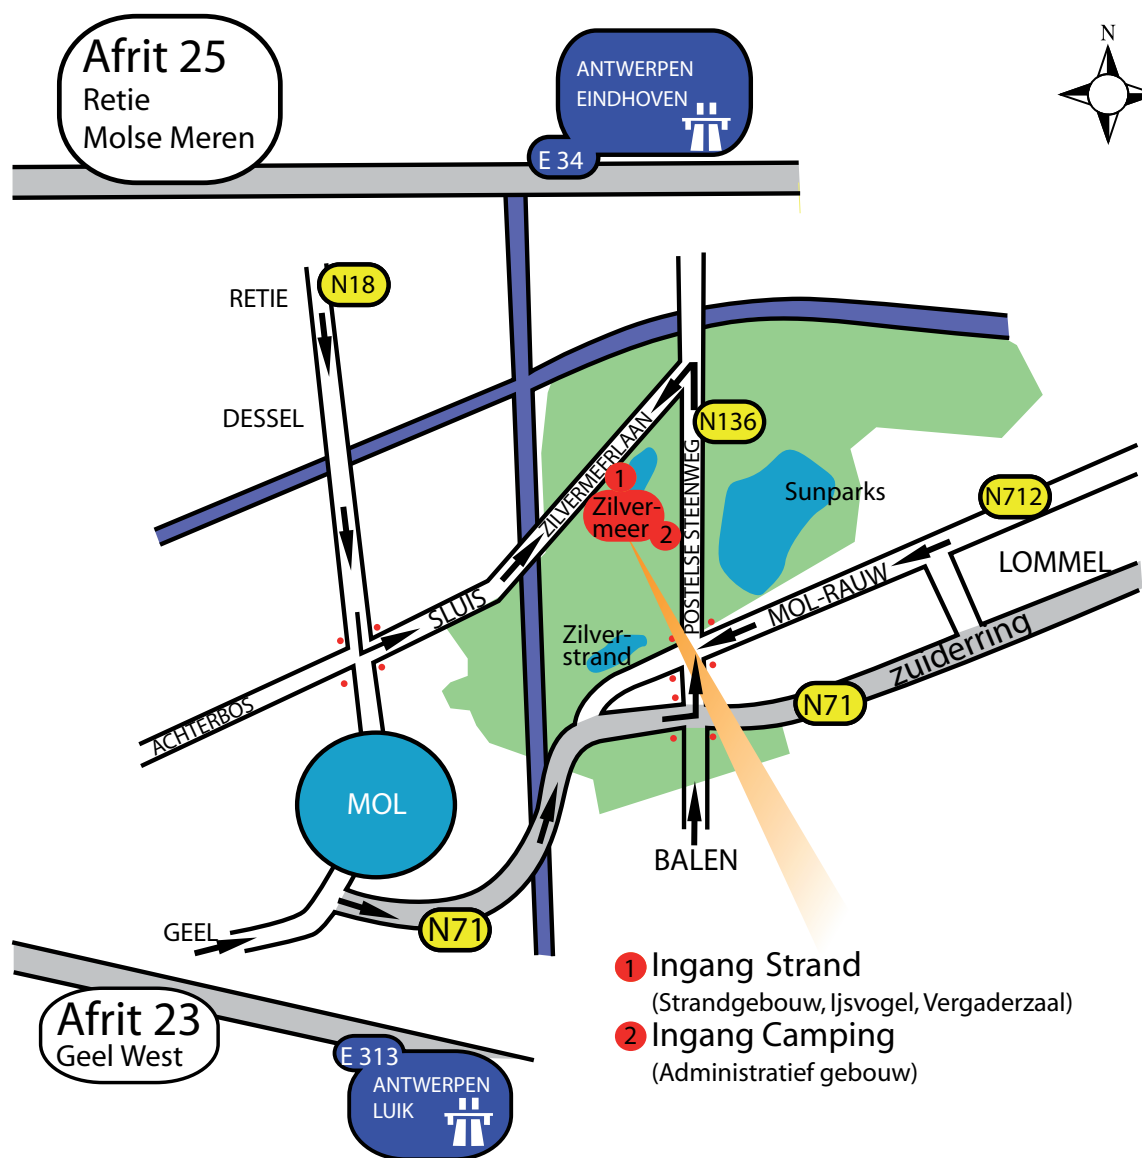

Provinciaal Recreatiedomein Zilvermeer

Zilvermeerlaan 2 | B-2400 MOL

T +32 (0) 14 82 95 00 | F +32 (0) 14 82 95 01

info@zilvermeer.provant.be | www.zilvermeer.be

Provinciaal Recreatiedomein Zilvermeer

Zilvermeerlaan 2 | B-2400 MOL | T +32 (0) 14 82 95 00 | F +32 (0) 14 82 95 01